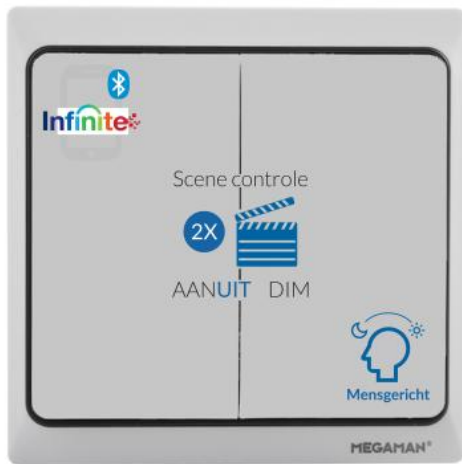

Productinformatie MM1 1400

Specificaties

Bekijk alle informatie op onze website

[Alle informatie +](#)

Infinite

De oplossing voor het Licht voor 1 tot 100 lichtpunten Armaturen of Lampen draadloos Bedienen en Licht scenes programmeren.

Werkt met BlueTooth mesh technologie zeer eenvoudig te installeren en bedienen met de gratis Infinite App of met de wand schakelaar.

Geen internet aansluiting of beschikbaarheid nodig.

BlueTooth mesh bouwt zelf een netwerk op van lichtpunt naar lichtpunt dus optimaal bereik.

Bedienbaar met de gratis App of met de draadloze wandschakelaar .

Wandschakelaar werkt zonder batterijen zeer compact dun van vormgeving en eenvoudig aan te brengen.

Het MEGAMAN Infinite leverings programma bestaat uit:

Gateway als sturing via internet gewenst is (introductie eind 2022) voor wereldwijde sturing en monetring

Scene controle

Scene controle

Licht :

AANUIT | DIM

Sterkte 100-5% Dim

Kleur **2200-6500K** van Armaturen of Lampen met Tunable White