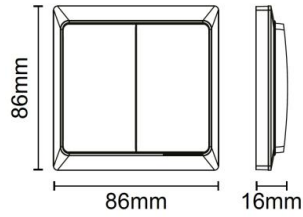

Productinformatie MM1 1400

Specificaties

Bekijk alle informatie op onze website

[Alle informatie +](#)