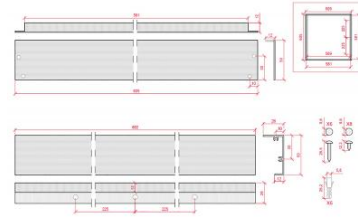

Productinformatie MM07610

Specificaties

Product groep	Armatuur	Hoogte	50 mm
Lengte	605 mm	Breedte	605 mm

Bekijk alle informatie op onze website

[Alle informatie +](#)

Fysieke eigenschappen

Product groep	Armatuur	Onderdeel	Nee
Type toebehoren	Opbouwbehuizing	Montagewijze	Opbouwwitvoering
Kleur	Wit	Materiaal	Staal
Toebehoren	Ja		

Afmetingen & gewicht

Lengte	605 mm	Verpak.breedte	375 mm
Hoogte	50 mm	Verpak.hoogte	75 mm
Breedte	605 mm	Gewicht (netto)	3400 gr
Verpak.lengte	1215 mm		

Duurzaamheids eigenschappen

Energie-efficiëntieklasse	nvt
---------------------------	-----