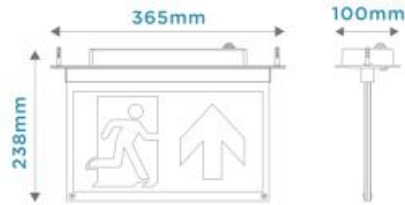

Productinformatie MM11049

Specificaties

Product groep	Armatuur	Beschermingsklasse	I
Fitting	Geïntegreerd	IK-classificatie	IK02
Lampvermogen	2.8 W	Levensduur L70/B50	50000 u
Stroom	25 mA	Lengte	100 mm
Nom. bedrijfsduur	3 u	Hoogte	238 mm
Kleurtemperatuur	6500 K	Breedte	365 mm
Spanning	220-240 V	Powerfactor	0.4 >
Ra waarde	70	Toepassing indicator	Dubbelzijdig
Bedrijfstemp. Max	40 ° graden	Bewakingsinrichting	Automatische zelfdiagnose
IP-classificatie	IP20	Lichtstroom in standby modus	35 lm

Bekijk alle informatie op onze website

[Alle informatie +](#)

Fysieke eigenschappen

Product groep	Armatuur	Bedrijfstemp. Max	40 ° graden
Fitting	Geïntegreerd	Nom. omgevingstemperatuur volgens IEC62722-2-1	0-40 °C
Lampen inbegrepen	Ja	IP-classificatie	IP20
Lamptype	LED niet uitwisselbaar	Beschermingsklasse	I
Behuizing armatuur	Aluminium	IK-classificatie	IK02
Materiaal afdekking armatuur	Overig	Brandwerendheid "D"	Nee
Kleur behuizing	Wit	Voorschakelapparaat	Niet noodzakelijk
Oppervlaktebescherming	Geen (onbehandeld)	Montagewijze	Inbouw
Lichtverdeler	Diffuserlens/optiek/paneel	Aantal verlichtingskoppen	1

Afmetingen & gewicht

Lengte	100 mm	Inbouwdiepte	50 mm
Hoogte	238 mm	Verpak.lengte	55 mm
Breedte	365 mm	Verpak.breedte	370 mm
Inbouwlengte	90 mm	Verpak.hoogte	340 mm
Inbouwbreedte	255 mm	Gewicht (netto)	1280 gr