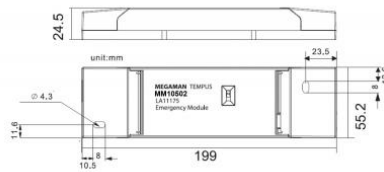

## Specificaties

Product groep	Armatuur	Bedrijfstemp. Max	45 ° graden
Fitting	Geen	IP-classificatie	IP20
Lampvermogen	4 W	Beschermingsklasse	II
Stroom	13-185 mA	Lengte	199 mm
Nom. bedrijfsduur	0-3 u	Hoogte	24 mm
Spanning	10-90 V	Breedte	55 mm
Uitgangsspanning info	10-90 V	Bewakingsinrichting	Automatische zelfdiagnose