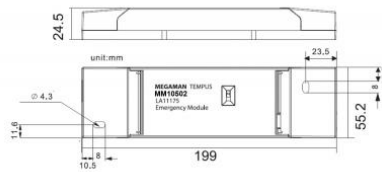

Productinformatie MM10502

Specificaties

Product groep	Armatuur	Uitgangsspanning info	10-90 V
Fitting	Geen	Bedrijfstemp. Max	45 ° graden
Lampvermogen	4 W	IP-classificatie	IP20
Stroom	13-185 mA	Beschermingsklasse	II
Nom. bedrijfsduur	0-3 u	Lengte	199 mm
Spanning	10-90 V	Hoogte	24 mm
		Breedte	55 mm