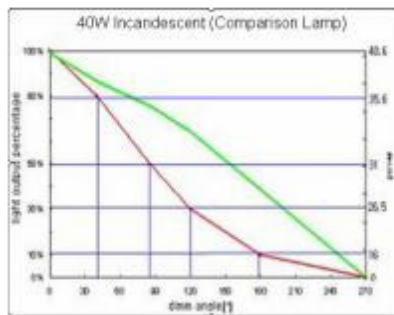

MEGAMAN® DimmerAble - Dimmen met dimmer

Direct dimmer dimbaar

Creëer uw eigen verlichtingsatmosfeer met de MEGAMAN® Dimmerable® lampen.

10% 100%

MEGAMAN® Dimmerable

Deze lampen dimmen traploos van 10% tot 100% zonder vertragingen. De verwezenlijking van uw eigen verlichtingsatmosfeer is binnen bereik. De Megaman DimmerAble LED zijn geschikt voor de volgende dimmers:

Electronische (zgn "tronic") dimmers voor gloei- en halogeenlampen die geschikt zijn voor "C" (capacitieve) belasting, geen "triac" dimmer. Gebruik uitsluitend dimmers met een minimaal voorinstelling. Gebruik niet meer lampen op één dimmer dan aangegeven als de maximum belasting.

Dimcurve Gloeilamp