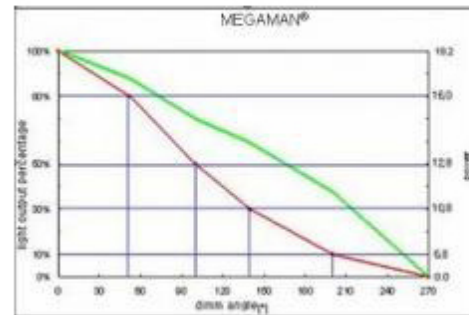

Dimcurve MEGAMAN DimmerAble lamp

De MEGAMAN® lamp heeft een zeer constant dimgedrag gelijk aan een traditionele gloeilamp.

Voor het juiste dimmen raadpleeg ook de gegevens bij de dimbare lampen hier in is per product vermeld de door MEGAMAN gecertificeerde dimmers en de juiste minimale en maximale hoeveelheid lampen welke per dimmer voor het optimale resultaat kunnen worden toegepast.

Voor grotere installaties adviseren wij het dimmen door "Fase afsnijding" techniek met speciale ontwikkelde LED dimmers, dit kan ongewenst geluid (brom) voorkomen en zorgt voor een constanter dimbeeld.

LED CLASSIC 330 graden

MEGAMAN® andere

Door het toepassen van deze gepatenteerde Flat-TCH techniek voor de LED-lamp ter vervanging van de gloeilampen is een unieke productlijn ontstaan met specifieke eigenschappen LED CLASSIC met 330 graden rondom licht, een bijna perfecte benadering van het traditionele gloeilampmodel.

LED CLASSIC met 50 % meer licht rondom en 50 % lichter dat zijn de kernwoorden voor deze complete productlijn.

50 % meer licht rondom
50 % minder gewicht en
Dimbaar. Waar andere
stoppen, gaan wij verder

MEGAMAN®

ANDERE LED

LED CLASSIC