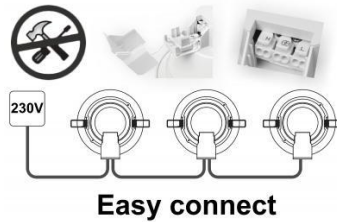

Productinformatie MM10224

Specificaties

Product groep	Armatuur	Bedrijfstemp. Min	-30 ° graden
Fitting	Geïntegreerd	Bedrijfstemp. Max	40 ° graden
Lampvermogen	6 W	IP-classificatie	IP44
Stroom	53 mA	Beschermingsklasse	I
Kleurtemperatuur	3000 K	IK-classificatie	IK03
Spanning	220-240 V	Levensduur L70/B50	25000 u
Ra waarde	80	Dimbaar	Nee
Lumen/watt	65 lm/Watt	Diameter	180 mm
Lichtstroom	390 lm	Hoogte	75 mm

Bekijk alle informatie op onze website

[Alle informatie +](#)