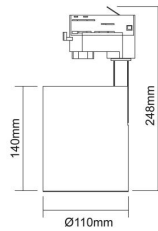

## Specificaties

Product groep	Armatuur	Lichtstroom	3500 lm
Fitting	Geïntegreerd	Bedrijfstemp. Min	-30 ° graden
Lampvermogen	37 W	Bedrijfstemp. Max	40 ° graden
Stroom	179 mA	IP-classificatie	IP20
Kleurtemperatuur	4000 K	Beschermingsklasse	II
Spanning	220-240 V	Levensduur L70/B50	50000 u
Spanning info	AC	Diameter	110 mm
Ra waarde	80	Lengte	248 mm
Lumen/watt	95 lm/Watt	Hoogte	248 mm
Uitgangsspanning info	AC V	Powerfactor	0.9 >

## Fysieke eigenschappen

Product groep	Armatuur	Lichtverdeling	Symmetrisch
Fitting	Geïntegreerd	Lichtverdeler	Reflector
Geschikt voor aantal lampen	1	Aantal LEDs	1
Lampen inbegrepen	Ja	Bedrijfstemp. Min	-30 ° graden
Lamptype	LED niet uitwisselbaar	Bedrijfstemp. Max	40 ° graden
Lampsoort (Lampaanduiding)	LED Geïntegreerd	Nom. omgevingstemperatuur volgens IEC62722-2-1	-30-40 °C
Behuizing armatuur	Aluminium	Gloeidraadtest volgens IEC 60695-2-11	850 °C - 30 s
Materiaal afdekking armatuur	Overig	IP-classificatie	IP20
Kleur behuizing	Zwart	Beschermingsklasse	II
Verstelbaarheid	Draaibaar en zwenkbaar	Voorschakelapparaat inbegrepen	Ja
Draaihoek	330 ° graden	Voorschakelapparaat	Niet noodzakelijk
Verstelhoek	90 ° graden	Montagewijze	DRA (DIN-rail adapter)
Reflector	Overig	Adapter	3 Fase Euro track

## Afmetingen & gewicht

Diameter	110 mm	Verpak.lengte	117 mm
Lengte	248 mm	Verpak.breedte	117 mm
Hoogte	248 mm	Verpak.hoogte	255 mm
Buitendiameter	110 mm	Gewicht (netto)	1235 gr