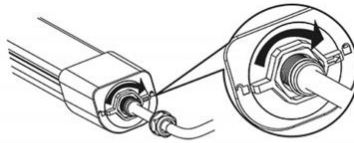

Productinformatie MM10036

Easy Connect met twist lock sluiting en push terminals geen gereedschap nodig.

Specificaties

Product groep	Armatuur	Bedrijfstemp. Min	-30 ° graden
Fitting	Geïntegreerd	Bedrijfstemp. Max	50 ° graden
Lampvermogen	36 W	IP-classificatie	IP66
Stroom	174 mA	Beschermingsklasse	II
Kleurtemperatuur	4000 K	IK-classificatie	IK04
Spanning	220-240 V	Levensduur L80/B10	50000 u
Ra waarde	80	Lengte	1323 mm
Lumen/watt	123 lm/Watt	Hoogte	54 mm
Lichtstroom	4300 lm	Breedte	60 mm
		Powerfactor	0.9 >