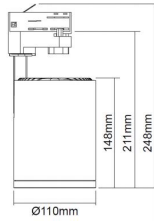

Productinformatie MM08999

Specificaties

Product groep	Armatuur	Lichtstroom	3300 lm
Fitting	Geïntegreerd	Bedrijfstemp. Min	-30 ° graden
Lampvermogen	37 W	Bedrijfstemp. Max	40 ° graden
Stroom	179 mA	IP-classificatie	IP20
Kleurtemperatuur	3000 K	Beschermingsklasse	II
Spanning	220-240 V	Levensduur L70/B50	50000 u
Spanning info	AC	Diameter	110 mm
Ra waarde	80	Lengte	211 mm
Lumen/watt	89 lm/Watt	Hoogte	248 mm
Uitgangsspanning info	AC V	Powerfactor	0.9 >

Bekijk alle informatie op onze website

[Alle informatie +](#)

Fysieke eigenschappen

Product groep	Armatuur	Aantal LEDs	1
Fitting	Geïntegreerd	Oppervlak geborsteld	Nee
Geschikt voor aantal lampen	1	Bedrijfstemp. Min	-30 ° graden
Lampen inbegrepen	Ja	Bedrijfstemp. Max	40 ° graden
Lamptype	LED niet uitwisselbaar	Nom. omgevingstemperatuur volgens IEC62722-2-1	-30-40 °C
Lampsoort (Lampaanduiding)	LED Geïntegreerd	Gloeidraadtest volgens IEC 60695-2-11	650 °C - 30 s
Behuizing armatuur	Aluminium	IP-classificatie	IP20
Materiaal afdekking armatuur	Geen	Beschermingsklasse	II
Kleur behuizing	Wit	Brandwerendheid "D"	Nee
Oppervlaktebescherming	Gelakt	Afdekking armatuur met thermisch isolatiemateriaal	Nee
Verstelbaarheid	Draaibaar en zwenkbaar	Voorschakelapparaat inbegrepen	Ja
Reflector	Hoogglans	Voorschakelapparaat	LED regeling stroomgestuurd
Lichtverdeling	Symmetrisch	Montagewijze	DRA (DIN-rail adapter)
Lichtverdeler	Reflector	Adapter	3 Fase Euro track

Duurzaamheids eigenschappen

Levensduur (Gemiddelde nom.)	25.000	Energie-efficiëntieklasse	F
Levensduur L70/B50	50000 u		

Afmetingen & gewicht

Diameter	110 mm	Verpak.lengte	115 mm
Lengte	211 mm	Verpak.breedte	115 mm
Hoogte	248 mm	Verpak.hoogte	255 mm
Buitendiameter	110 mm	Gewicht (netto)	1235 gr