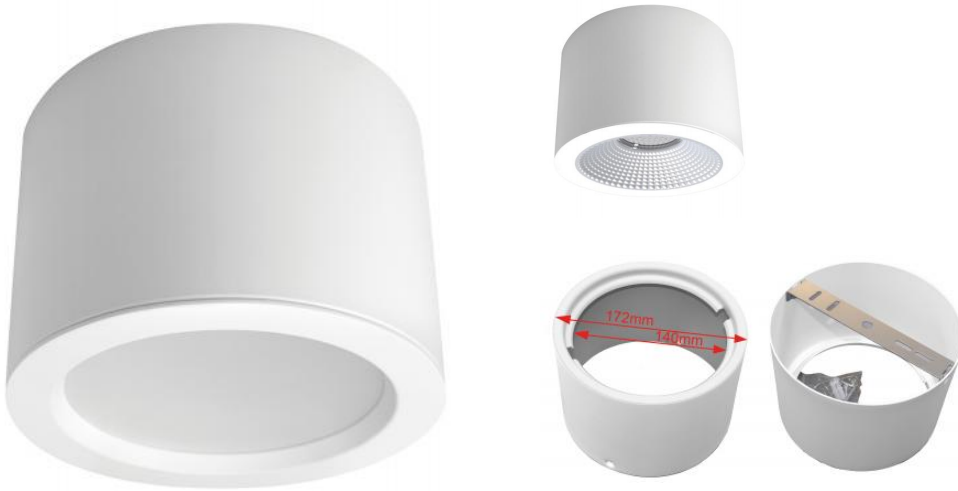

Productinformatie MM06983

Specificaties

Product groep	Armatuur	Diameter	172 mm
IP-classificatie	IP44	Hoogte	120 mm

Bekijk alle informatie op onze website

[Alle informatie +](#)

Spatwaterdicht

Voor toepassing in ruimtes of buiten waar spatwater of zelfs waterdicht een eis is heeft MEGAMAN deze serie LED lampen en Armaturen ontwikkeld met IP klasse bescherming tot wel **IP66**.

Bijbehorende producten:

Productnaam	MM06665
Product groep	Armatuur
Fitting	Geïntegreerd
Lampvermogen	10 W
Stroom	45 mA
Kleurtemperatuur	2800 K
Spanning	220-240 V
Ra waarde	80
Lumen/watt	74.3 lm/Watt
Lichtstroom	780 lm
Bedrijfstemp. Min	-30 ° graden

Productnaam	MM09651
Product groep	Armatuur
Fitting	Geïntegreerd
Lampvermogen	15 W
Stroom	75 mA
Kleurtemperatuur	2800 K
Spanning	220-240 V
Ra waarde	80
Lumen/watt	101 lm/Watt
Uitgangsspanning info	AC V
Lichtstroom	1560 lm