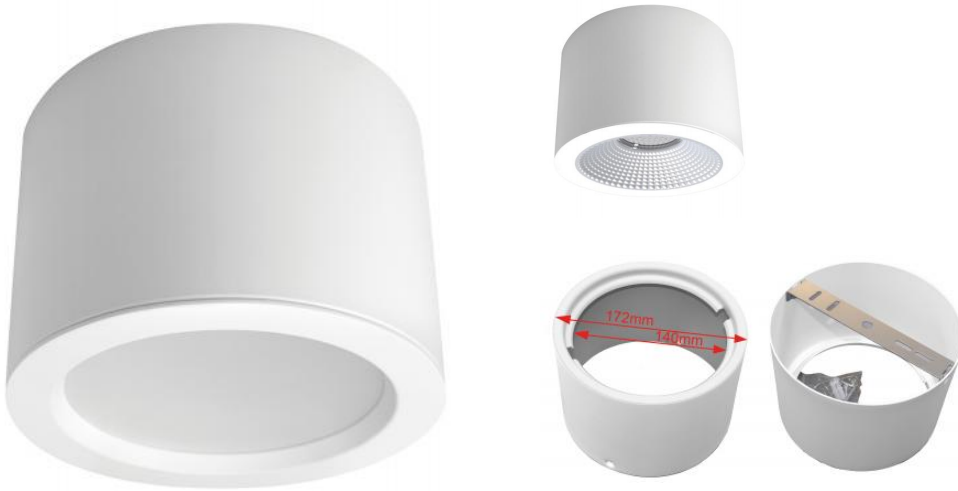

Productinformatie MM06983

Specificaties

Product groep	Armatuur	Diameter	172 mm
IP-classificatie	IP44	Hoogte	120 mm

Bekijk alle informatie op onze website

[Alle informatie +](#)

Fysieke eigenschappen

Product groep	Armatuur	IP-classificatie	IP44
Geschikt voor aantal lampen	1	Toebehoren	Ja
Excl. lampen	Ja	Onderdeel	Nee
Lampsoort (Lampaanduiding)	Armatuur In/opbouw	Montagewijze	Opbouwuitvoering
Uitvoering oppervlakte	Mat	Materiaal	Staal

Afmetingen & gewicht

Diameter	172 mm	Verpak.lengte	180 mm
Hoogte	120 mm	Verpak.breedte	180 mm
Inbouwdiameter	150 mm	Verpak.hoogte	135 mm
Buitendiameter	172 mm	Gewicht (netto)	140 gr

Duurzaamheids eigenschappen

Energie-efficiëntieklasse	G
---------------------------	---

Toepassings eigenschappen

Wandmontage	Nee	Geschikt voor opbouwmontage	Ja
Plafondmontage	Ja		